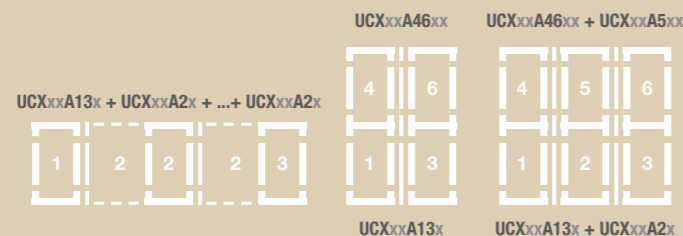

Hľadáte riešenie na presvetlenie podkrovia?

Vyberte si produkty RoofLITE®.

Kúpou strešného okna RoofLITE® získate výrobok z najkvalitnejších materiálov - s neuveriteľne dlhou 10 ročnou zárukou.

Strešné okná sú vyrobené na základe návrhov škandinávskych dizajnérov.

Strešné okná majú výborné tepelno-izolačné a vodotesné vlastnosti vďaka prísnemu dodržiavaniu najnovších európskych noriem.

... okrem toho majú najlepšiu cenu na trhu.

Pre získanie podrobných informácií a montážneho návodu si prosím pozrite našu webovú stránku:
www.rooflite.com

LEMOVANIE

Pomocou lemovania je možná dokonalá inštalácia okna a zabezpečenie 100%-nej vodotesnosti strešného okna.

Touto cestou by sme chceli upozorniť ctených zákazníkov na tú skutočnosť, že na strešné okná poskytujeme 10 ročnú záruku iba v prípade, ak sú tieto okná vybavené zodpovedajúcim typom lemovania.

Lemovania sú vyrobené z hliníka, ich povrch je šedej farby, identický s farbou strešného okna.

Lemovania sú odolné voči nepriaznivým poveternostným vplyvom a UV žiareniu, ich vodotesnosť bola takisto testovaná na základe najprísnejších noriem.

LEMOVANIE PRE PROFILOVANÚ STREŠNÚ KRYTINU | UCX

Je možné použiť k akejkoľvek strešnej krytine v profilovej výške 16-50 mm.

LEMOVANIE PRE PLOCHÚ STREŠNÚ KRYTINU | SFX

Je možné použiť k plochej strešnej krytine v hrúbke 0-16 mm (2 x 8 mm).

KOMBINOVANÉ LEMOVANIE | UCX

Táto skupina výrobkov sa používa v prípade kombinovaných strešných okien, ku ktorým patria najpopulárnejšie a najčastejšie kupované rozmery, teda aj rozmery C2A, C4A, M6A a M8A.

PODLA VÁŠHO ŽELANIA SI MÁTE MOŽNOSŤ VYBRAŤ STREŠNÉ OKNÁ V SIEDMYCH ROZLIČNÝCH ROZMERMOC