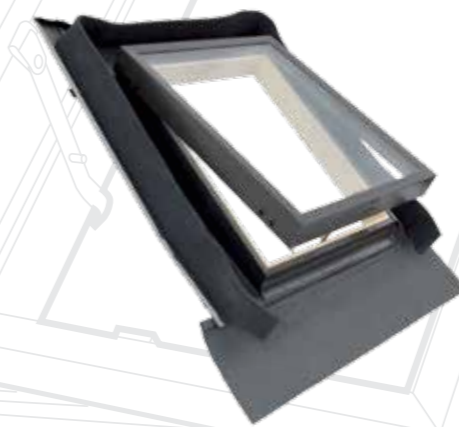

FENSTRO™

Strešný svetlík

FENSTRO™ je strešný svetlík výbornej kvality určený pre neobývané miestnosti.

Integrované lemovanie uľahčuje montáž pri každom type strešnej krytiny. Otváranie je ľubovoľne voľiteľné: je možné otvorenie krídla nahor alebo otvorenie krídla do strany. FENSTRO™ je preto dokonalým riešením na zabezpečenie vetrania tmavých a zatuchnutých, horúcich podkrovi, za výbornú cenu.

Dva spôsoby otvárania: výklopné a otváranie do strany

VEĽKOSTI				
FE4555	FE4573	FE4890	FE9048	FE8585
45 x 55 cm	45 x 73 cm	48 x 90 cm	90 x 48 cm	85 x 85 cm

The mark of responsible forestry

EN 14353-1:2006
4-1:2010