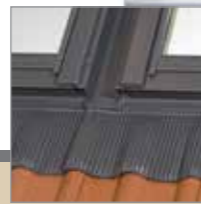

KOMBINOVANÉ LEMOVANIE | UCX

Táto skupina výrobkov sa používa v prípade kombinovaných strešných okien, ku ktorým patria najpopulárnejšie a najčastejšie kupované rozmery, teda aj rozmery C2A, C4A, M6A a M8A.